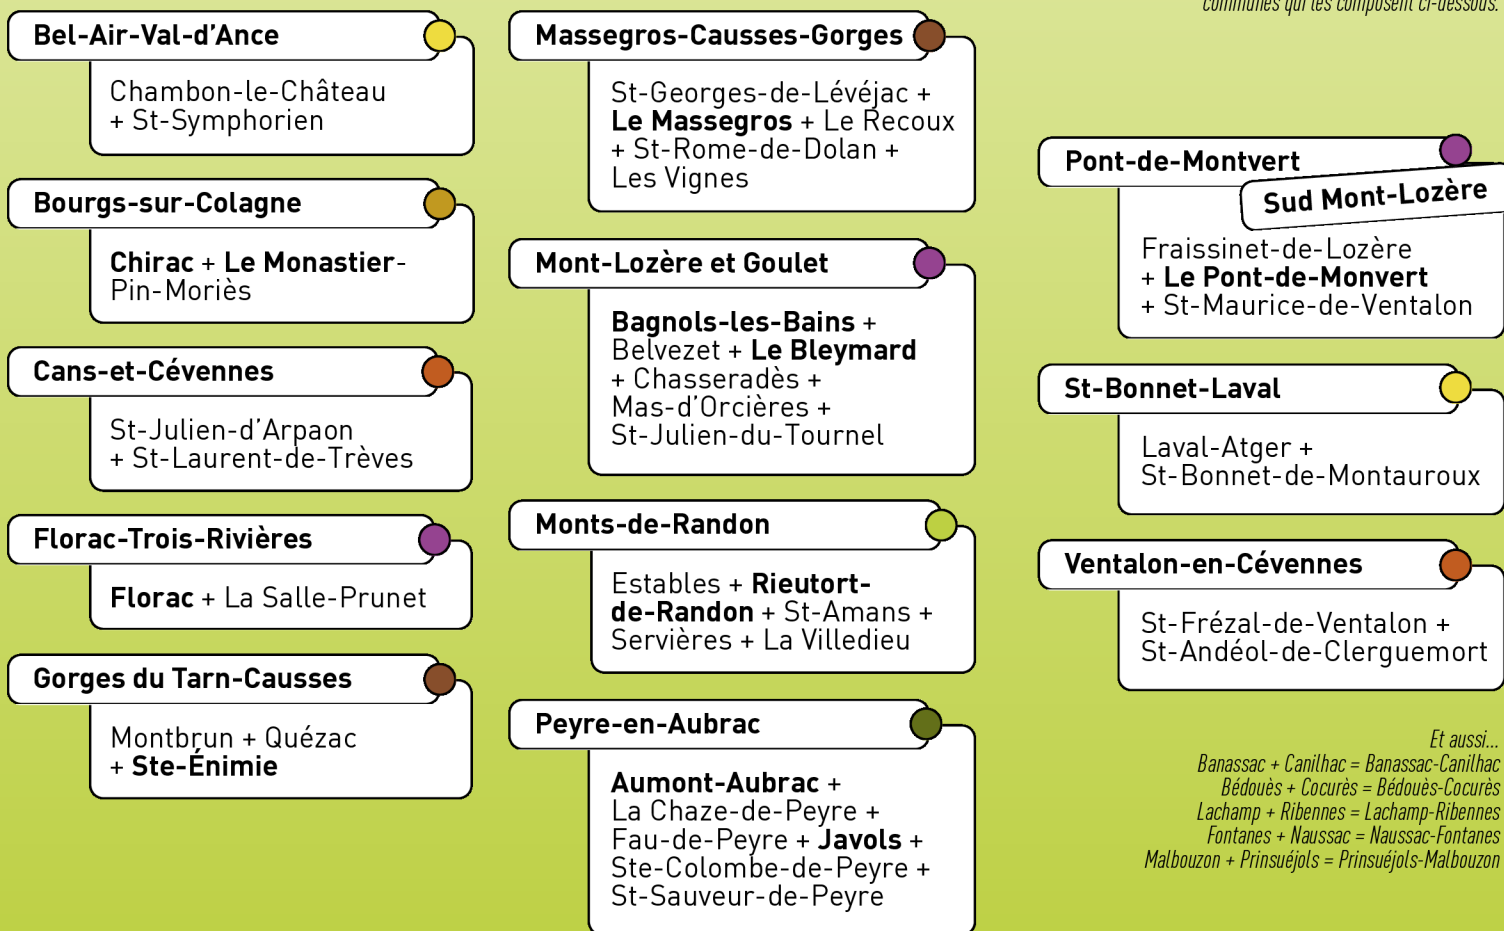

CORRESPONDANCE COMMUNE

<> BASSIN DE VIE

CORRESPONDANCE COMMUNE NOUVELLE <> ANCIENNE

Liste non exhaustive - par souci de lisibilité, seules les communes disposant d'offres d'emploi de façon permanente ou récurrente ont été recensées. Mais des opportunités existent partout en Lozère ! N'hésitez pas à jeter un oeil à la rubrique dédiée !

* Communes nouvelles - découvrez le détail des anciennes communes qui les composent ci-dessous.

Et aussi...
Banassac + Canilhac = Banassac-Canilhac
Bédouès + Cocurès = Bédouès-Cocurès
Lachamp + Ribennes = Lachamp-Ribennes
Fontanes + Naussac = Naussac-Fontanes
Malbouzon + Prinsuéjols = Prinsuéjols-Malbouzon