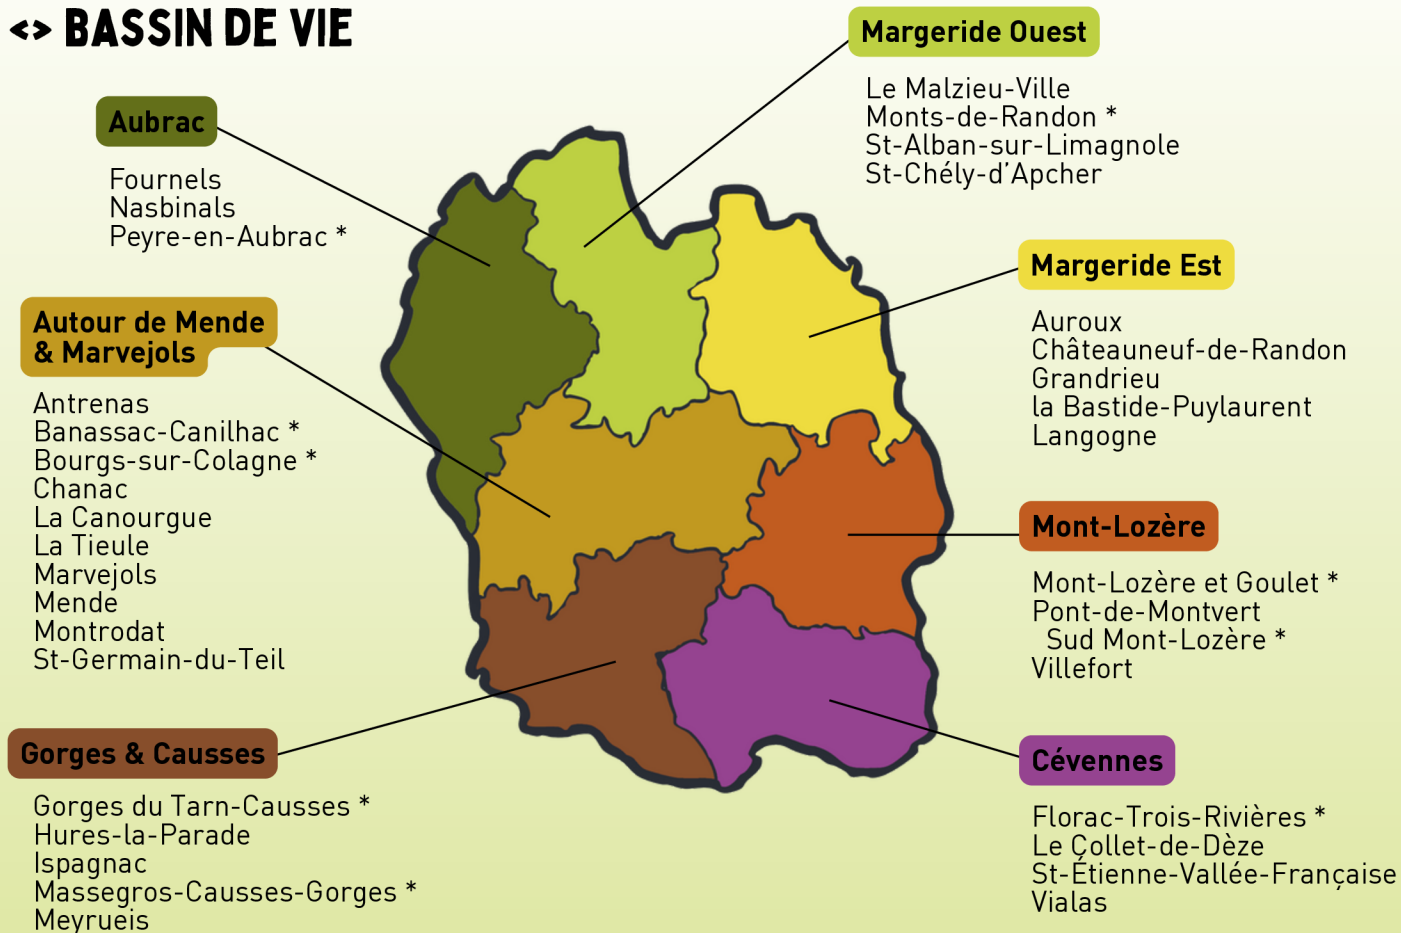

CORRESPONDANCE COMMUNE

<> BASSIN DE VIE

CORRESPONDANCE COMMUNE NOUVELLE <> ANCIENNE

Liste non exhaustive - par souci de lisibilité, seules les communes disposant d'offres d'emploi de façon permanente ou récurrente ont été recensées. Mais des opportunités existent partout en Lozère ! N'hésitez pas à jeter un oeil à la rubrique dédiée !

* Communes nouvelles - découvrez le détail des anciennes communes qui les composent ci-dessous.

Et aussi...
Banassac + Canilhac = Banassac-Canilhac
Bédouès + Cocurès = Bédouès-Cocurès
Lachamp + Ribennes = Lachamp-Ribennes
Fontanes + Naussac = Naussac-Fontanes
Malbouzon + Prinsuéjols = Prinsuéjols-Malbouzon